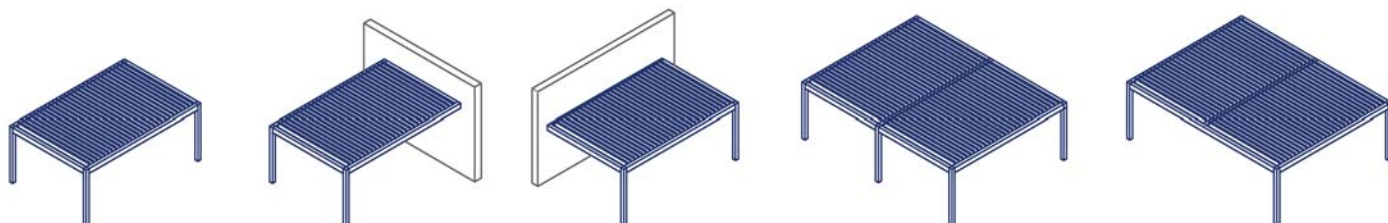

Design moderno e pulito

In un istante crei luce o
ombra perfetta.

Gestibile da ap

o da telecomando

LED ad alta efficienza bianchi
o colorati

Le grandi lamelle orientabili
garantiscono confort e
protezione da sole e pioggia .

PALLAZZO LOUNGE®

Pallazzo Lounge è una pergola bioclimatica a lamella orientabili con un design elegante e pulito nei dettagli.

La movimentazione delle lame permette di creare una ventilazione naturale dell'ambiente sottostante e la protezione totale in caso di sole o pioggia.

Il sistema motorizzato a scomparsa permette la rotazione delle lamelle fino ad un angolo di 125° con dimensioni massime delle stesse fino a 4 m

Un'ampia gamma colori facilita la possibilità di inserire la pergola nel tuo contesto circostante in maniera ottimale